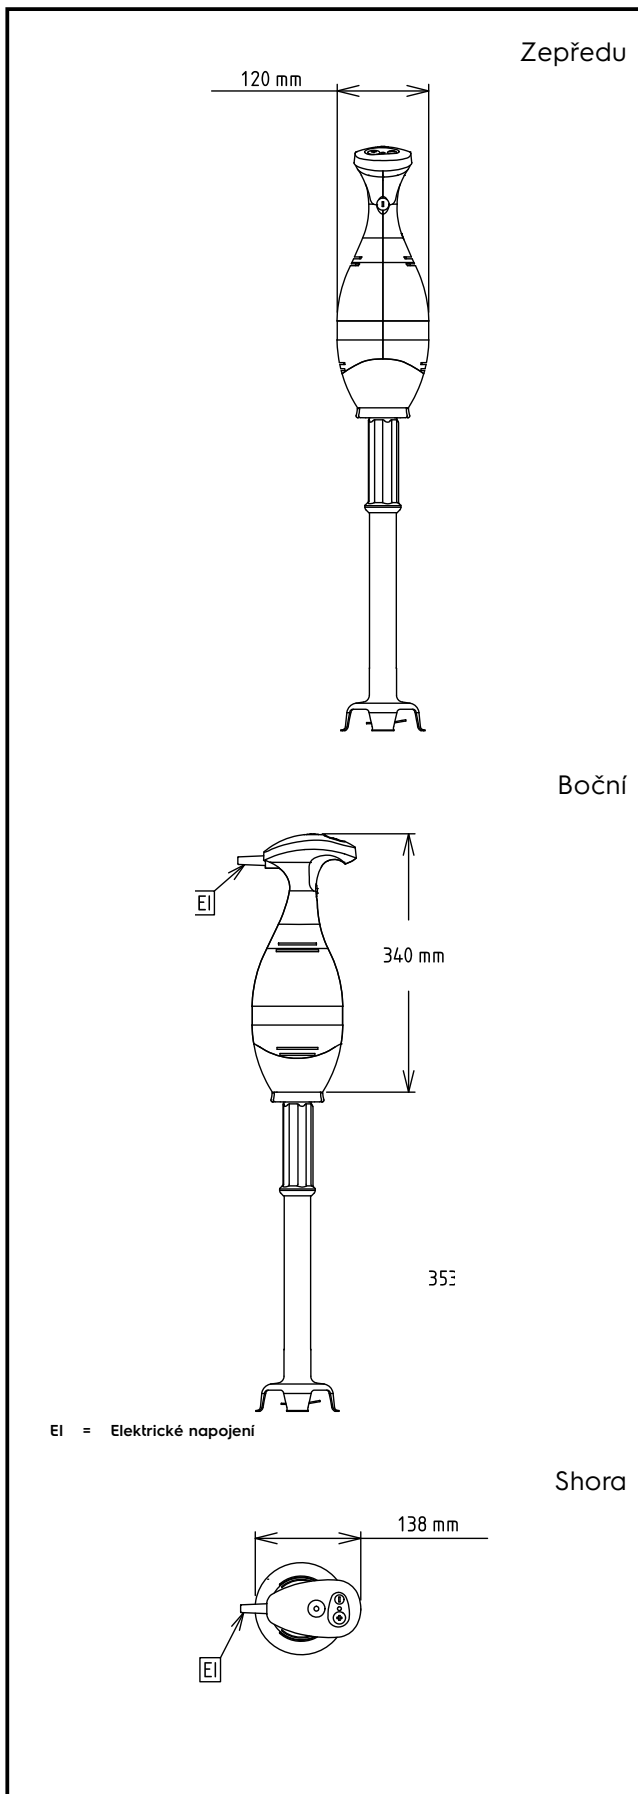

### Příslušenství v ceně

- 1 z Nerezová tyč 353mm k ručnímu tyčovému mixéru. PNC 650132 (pouze pro 600355)
- 1 z Nerezová tyč 453mm k ručnímu tyčovému mixéru. PNC 650133 (pouze pro 600363)

- Nastavitelný úchyt do nádob prům. 375-650mm (nutno objednat spolu s úchytem pro ruční mixer 653294). PNC 653292
- Úchyt pro ruční ponorný tyčový mixér (lze použít samostatně pro uchycení mixéru na straně nádoby nebo v kombinaci s nastavitelným úchytem do nádob 653292). Lze použít pouze pro mixér s tyčí. PNC 653294

### Hlavní informace

Vnější rozměry, Šířka	138 mm
Vnější rozměry, Hloubka	120 mm
Vnější rozměry, Výška	
600355 (BP3535)	665 mm
600363 (BP3545)	765 mm
Netto váha (kg):	
600355 (BP3535)	3.25
600363 (BP3545)	3.4